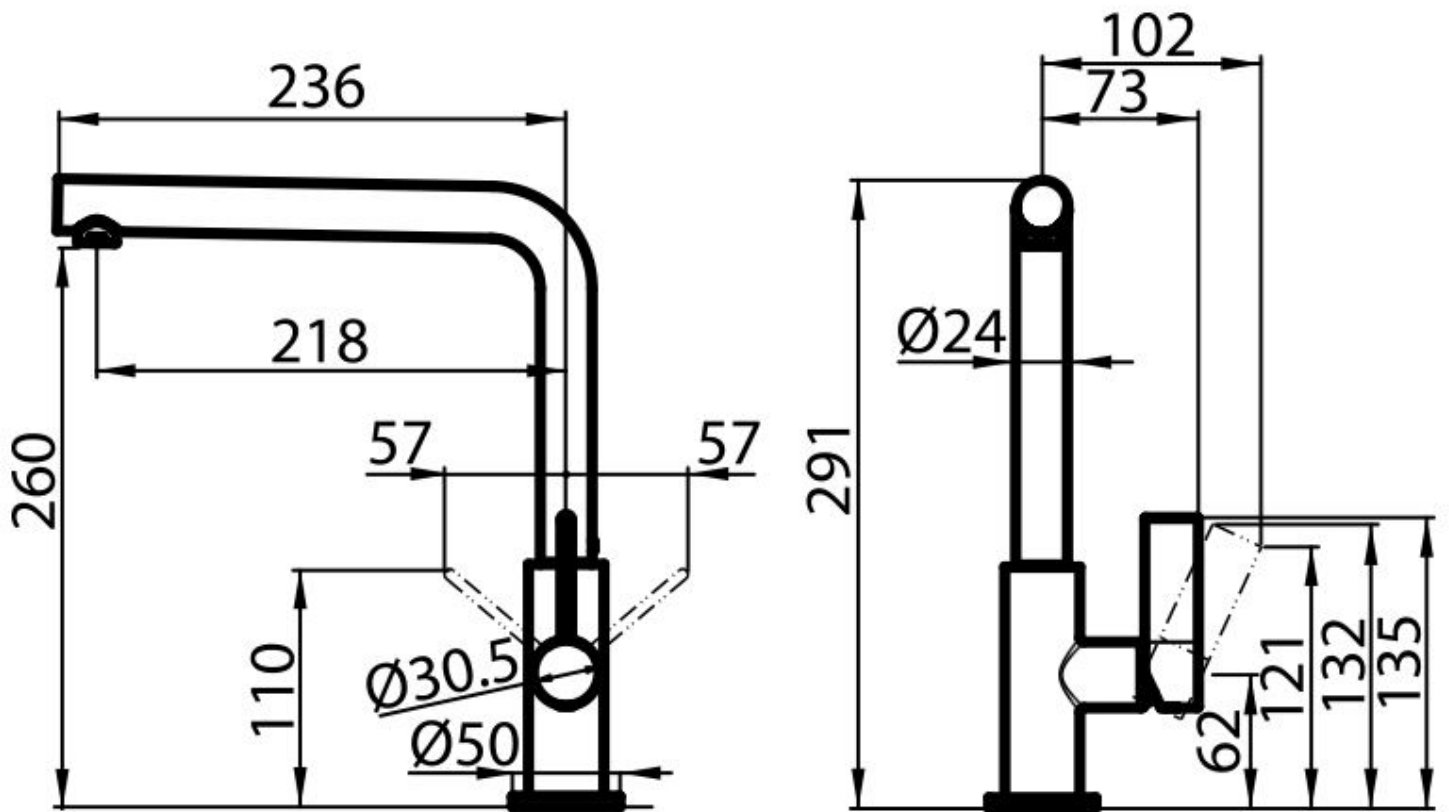

VERONA

Mitigeurs

Code: R497 F00

MITIGEUR VERONA

CARACTÉRISTIQUES

PLAQUE DE MARQUAGE

Tous les mitigeurs Foster sont équipés d'une plaque de renforcement qui assure une parfaite stabilité sur tout évier.

ROTATION CHEMINÉE

Angle de rotation

360°

Base d'appui

ø50mm

Cartouche

À disques céramiques

Trou mitigeur $\varnothing 35\text{mm}$

Encombrement arrière 35mm

Épaisseur maximale du top 40mm

DESSINS TECHNIQUES

GALERIE